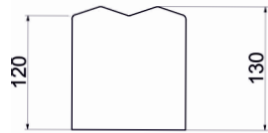

PALISADA KARBO

40X12