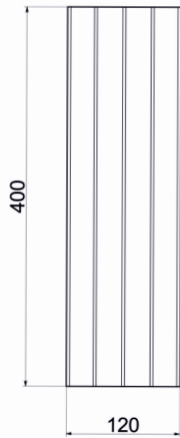

PALISADA KARBO

40X12