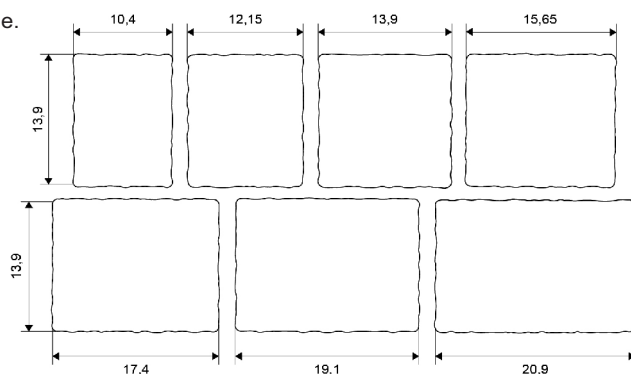

## PLAYA

Schemat ułożenia elementów na palecie.

Kolory	Grubość w cm	Wymiary w cm	Ilość szt. na palecie	Ilość m2 na palecie	Ilość warstw	Waga palety w kg	Cena netto	Cena brutto
szary	6	13,9x10,4	70	10,7	10	1400	39,00	47,97
grafit		13,9x12,15	70				42,00	51,66
brąz		13,9x13,9	70				42,00	51,66
zebra		13,9x15,65	70				46,00	56,58
barwy jesieni		13,9x17,4	70				46,00	56,58
		13,9x19,1	70					
		13,9x20,9	70					