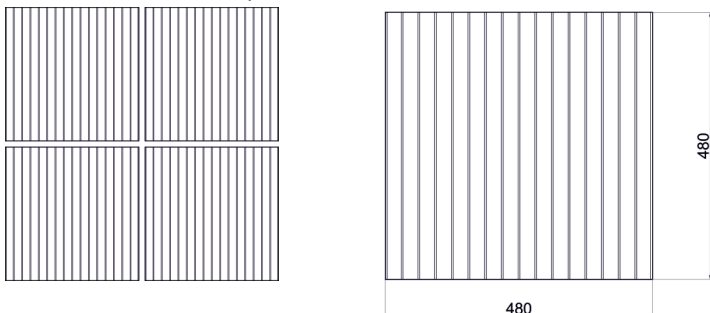

## PŁYTA MEGALO

Schemat ułożenia elementów na palecie.

Kolory	Grubość w cm	Wymiary w cm	Ilość szt. na palecie	Ilość m <sup>2</sup> na palecie	Ilość warstw	Waga palety w kg	Cena netto	Cena brutto
granite alhambra	6	60x30x6	60	10,8	10	1425	53	65,19

szary

grafit

brąz

geo

scandic

\* kolory: geo, scandic dostępne na zamówienie

Schemat ułożenia elementów na palecie.