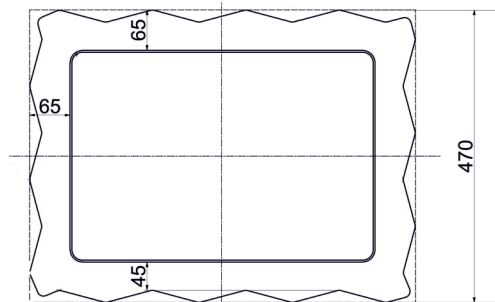

## COSTA

Schemat ułożenia elementów na palecie.

Kolory	Grubość w cm	Wymiary w cm	Ilość szt. na palecie	Ilość m2 na palecie	Ilość warstw	Waga palety w kg	Cena netto	Cena brutto
szary	6	9,8x9,8	120	10,7	10	1450	39,00	47,97
grafit		19,8x9,8	60				42,00	51,66
brąz		19,8x19,8	120				46,00	56,58
zebra		19,8x29,8	60				46,00	56,58
barwy jesieni								

## PŁYTA MEGALO

Schemat ułożenia elementów na palecie.

Kolory	Grubość w cm	Wymiary w cm	Ilość szt. na palecie	Ilość m <sup>2</sup> na palecie	Ilość warstw	Waga palety w kg	Cena netto	Cena brutto
granite alhambra	6	60x30x6	60	10,8	10	1425	53	65,19

\*kolory: geo, scandic dostępne na zamówienie

Kolory	wymiary w cm	Waga 1 szt. w kg	Ilość szt. na palecie	Ilość szt. na mb	Ilość warstw	Waga palety w kg	Cena netto	Cena brutto
szara grafit, brąz	12x40x13	13	90	8	5	1180	7,00 9,00	8,61 11,07

# GAZON KARBO

Schemat ułożenia elementów na palecie.

Kolory	Wymiary w cm	Waga 1 szt. w kg	Ilość szt. na palecie	Ilość warstw	Waga palety w kg	Cena netto	Cena brutto
szara grafit, brąz	62x47x25	59	12	3	710	29,00 32,00	35,67 39,36