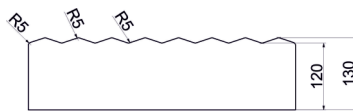

## PŁYTA MEGALO

Schemat ułożenia elementów na palecie.

Kolory	Grubość w cm	Wymiary w cm	Ilość szt. na palecie	Ilość m <sup>2</sup> na palecie	Ilość warstw	Waga palety w kg	Cena netto	Cena brutto
granite alhambra	6	60x30x6	60	10,8	10	1425	53	65,19

szary

grafit

brąz

geo

scandic

\* kolory: geo, scandic dostępne na zamówienie

Schemat ułożenia elementów na palecie.