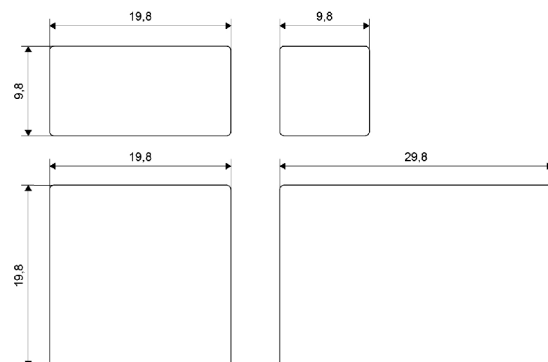

## PLAYA

Schemat ułożenia elementów na palecie.

Kolory	Grubość w cm	Wymiary w cm	Ilość szt. na palecie	Ilość m2 na palecie	Ilość warstw	Waga palety w kg	Cena netto	Cena brutto
szary	6	13,9x10,4	70	10,7	10	1400	39,00	47,97
grafit		13,9x12,15	70				42,00	51,66
brąz		13,9x13,9	70				42,00	51,66
zebra		13,9x15,65	70				46,00	56,58
barwy jesieni		13,9x17,4	70				46,00	56,58
		13,9x19,1	70					
		13,9x20,9	70					

## COSTA

Schemat ułożenia elementów na palecie.

Kolory	Grubość w cm	Wymiary w cm	Ilość szt. na palecie	Ilość m2 na palecie	Ilość warstw	Waga palety w kg	Cena netto	Cena brutto
szary	6	9,8x9,8	120	10,7	10	1450	39,00	47,97
grafit		19,8x9,8	60				42,00	51,66
brąz		19,8x19,8	120				46,00	56,58
zebra		19,8x29,8	60				46,00	56,58
barwy jesieni								

## PŁYTA MEGALO

Schemat ułożenia elementów na palecie.

Kolory	Grubość w cm	Wymiary w cm	Ilość szt. na palecie	Ilość m <sup>2</sup> na palecie	Ilość warstw	Waga palety w kg	Cena netto	Cena brutto
granite alhambra	6	60x30x6	60	10,8	10	1425	53	65,19

# GAZON KARBO

Schemat ułożenia elementów na palecie.

Kolory	Wymiary w cm	Waga 1 szt. w kg	Ilość szt. na palecie	Ilość warstw	Waga palety w kg	Cena netto	Cena brutto
szara grafit, brąz	62x47x25	59	12	3	710	29,00 32,00	35,67 39,36